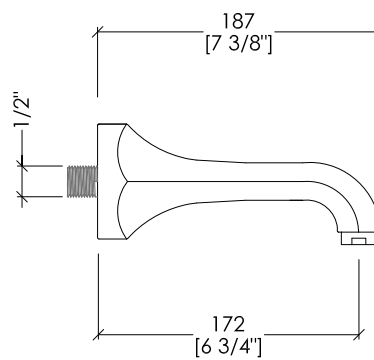

## EXCELSIOR - GEMSTONE

updating 01|2021

EXC-GM111CR; EXC-GM111NK; EXC-GM111/14K; EXC-GM111GK; EXC-GM111OTS

> BOCCA D'EROGAZIONE SINGOLA A PARETE PER LAVABO O VASCA  
> MATERIALE ► ottone  
FINITURA: cromo | nickel lucido | oro 14K | oro 24K | ottone antico  
> PORTATA: 4,54 l/min  
> TOLLERANZA: ± 2 %

> SINGLE FLOW SPOUT, WALL MOUNTED, FOR BASIN OR BATHTUB  
> MATERIAL ► brass  
FINISH: chrome | polished nickel | 14K gold | 24K gold | antique brass  
> FLOW RATE: 1.2 gal/min  
> TOLERANCE: ± 2 %

N.B. Tutte le misure sono in millimetri/pollici. Questo disegno è di proprietà Devon&Devon.  
Non può essere riprodotto o trasmesso a terzi senza autorizzazione.

N.B. All measurements are in millimetres/inch. This drawing is property of Devon&Devon.  
It may not be reproduced or transmitted to third parties without authorization.