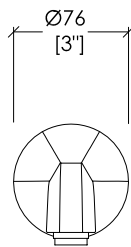

## EXCELSIOR - GEMSTONE

updating 01|2021

EXC-GM111CR; EXC-GM111NK; EXC-GM111/14K; EXC-GM111GK; EXC-GM111OTS

> BOCCA D'EROGAZIONE SINGOLA A PARETE PER LAVABO O VASCA  
> MATERIALE ► ottone  
FINITURA: cromo | nickel lucido | oro 14K | oro 24K | ottone antico  
> PORTATA: 4,54 l/min  
> TOLLERANZA: ± 2 %

> SINGLE FLOW SPOUT, WALL MOUNTED, FOR BASIN OR BATHTUB  
> MATERIAL ► brass  
FINISH: chrome | polished nickel | 14K gold | 24K gold | antique brass  
> FLOW RATE: 1.2 gal/min  
> TOLERANCE: ± 2 %

N.B. Tutte le misure sono in millimetri/pollici. Questo disegno è di proprietà Devon&Devon.  
Non può essere riprodotto o trasmesso a terzi senza autorizzazione.

N.B. All measurements are in millimetres/inch. This drawing is property of Devon&Devon.  
It may not be reproduced or transmitted to third parties without authorization.