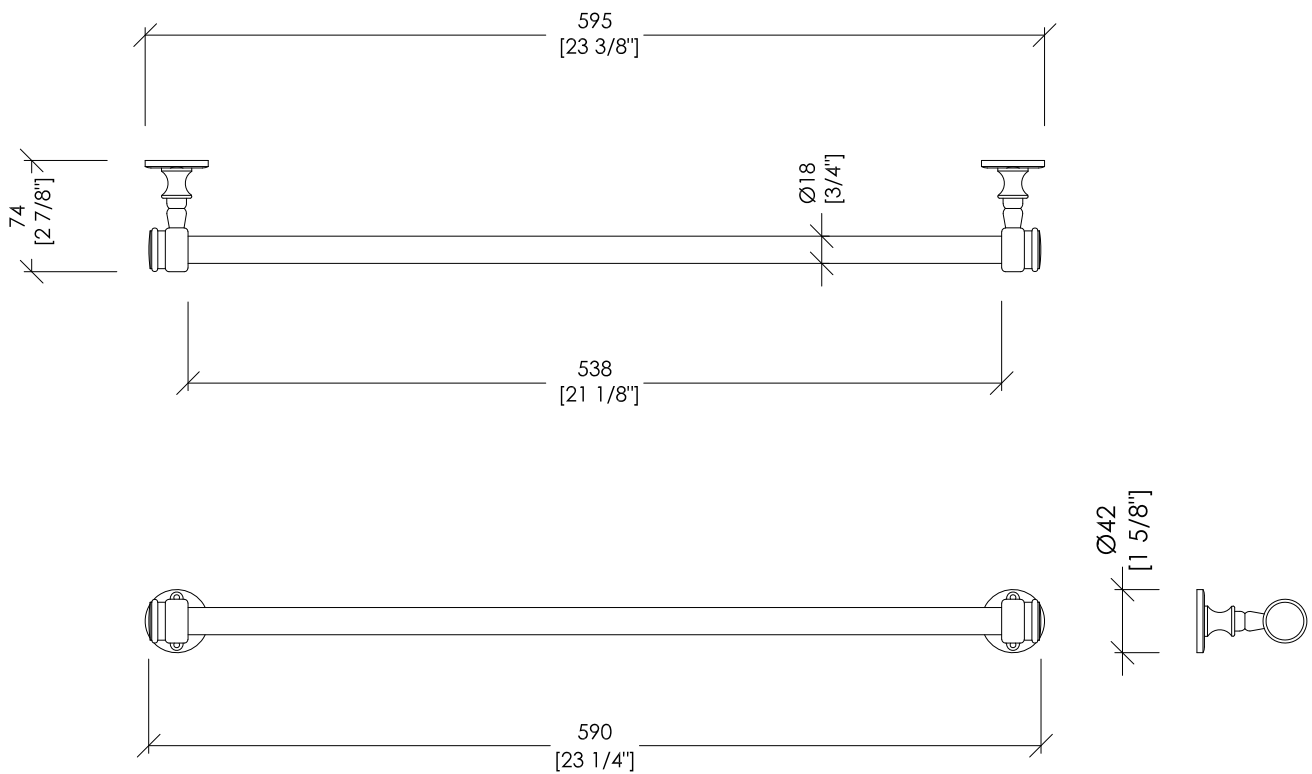

Devon&Devon

FIRST CLASS

updating 01|2021

DD33370CR; DD33370OT; DD33370NK

- > ASTA PORTA ASCIUGAMANO
- > MATERIALE: ottone
- > FINITURA: cromo | oro chiaro | nickel lucido
- > TOLLERANZA: $\pm 2\%$

N.B. Tutte le misure sono in millimetri/pollici. Questo disegno è di proprietà Devon&Devon. Non può essere riprodotto o trasmesso a terzi senza autorizzazione.

- > TOWEL RAIL
- > MATERIAL: brass
- > FINISH: chrome | light gold | polished nickel
- > TOLLERANCE: $\pm 2\%$

N.B. All measurements are in millimetres/inch. This drawing is property of Devon&Devon. It may not be reproduced or transmitted to third parties without authorization.