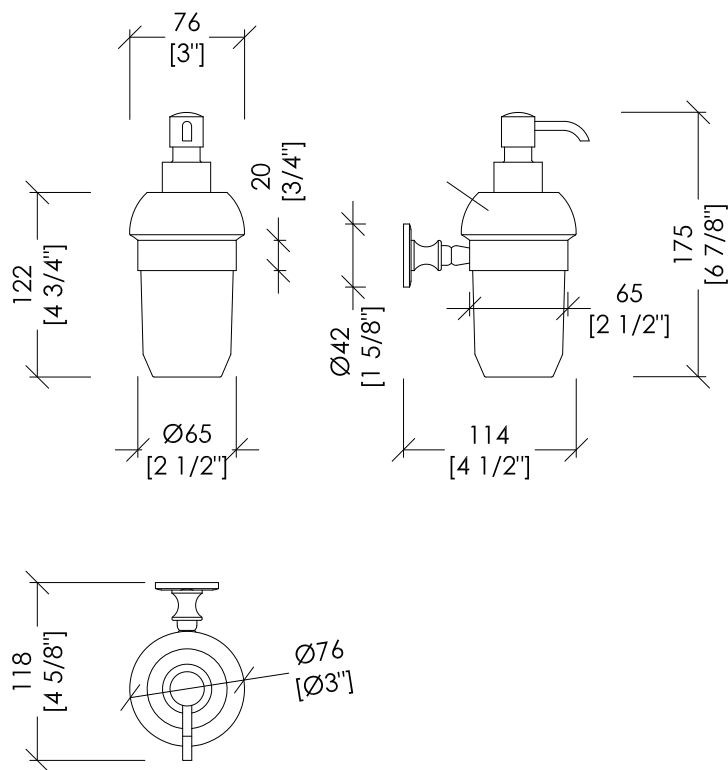

Devon&Devon

FIRST CLASS

updating 01|2021

DD33030CR; DD33030OT; DD33030NK

- > DISPENSER PORTA SAPONE
- > MATERIALE: ottone | ceramica bianca
- > FINITURA: cromo | oro chiaro | nickel lucido
- > TOLLERANZA: $\pm 2\%$

N.B. Tutte le misure sono in millimetri/pollici. Questo disegno è di proprietà Devon&Devon. Non può essere riprodotto o trasmesso a terzi senza autorizzazione.

- > WALL-MOUNTED SOAP DISPENSER
- > MATERIAL: brass | white ceramic
- > FINISH: chrome | light gold | polished nickel
- > TOLLERANCE: $\pm 2\%$

N.B. All measurements are in millimetres/inch. This drawing is property of Devon&Devon. It may not be reproduced or transmitted to third parties without authorization.