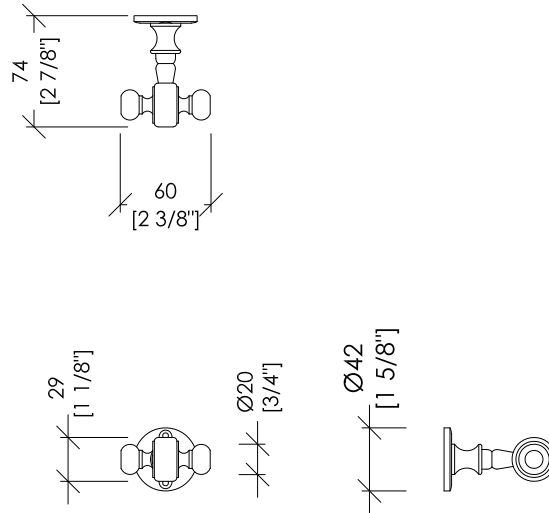

Devon&Devon

FIRST CLASS

updating 01|2021

DD33330CR; DD33330OT; DD33330NK

- > APPENDIABITO DOPPIO
- > MATERIALE: ottone
- > FINITURA: cromo | oro chiaro | nickel lucido
- > TOLLERANZA: $\pm 2\%$

- > DOUBLE ROBE HOOK
- > MATERIAL: brass
- > FINISH: chrome | light gold | polished nickel
- > TOLLERANCE: $\pm 2\%$

N.B. Tutte le misure sono in millimetri/pollici. Questo disegno è di proprietà Devon&Devon. Non può essere riprodotto o trasmesso a terzi senza autorizzazione.

N.B. All measurements are in millimetres/inch. This drawing is property of Devon&Devon. It may not be reproduced or transmitted to third parties without authorization.