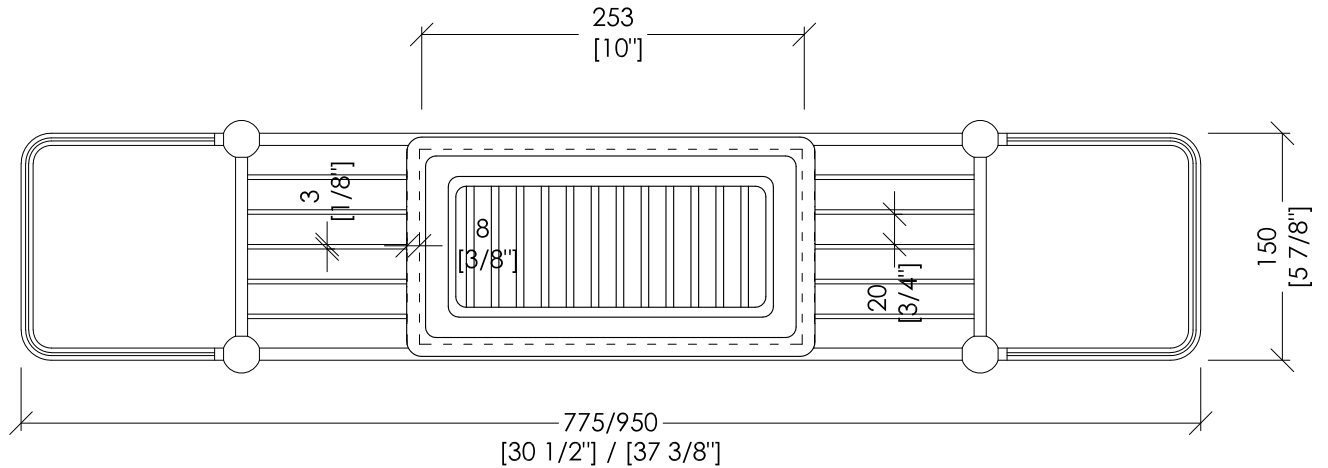

Devon&Devon

FIRST CLASS

updating 01|2021

GR14CR; GR14OT; GR14NK

- > TRAVERSA VASCA PORTA OGGETTI
- > MATERIALE: ottone | ceramica bianca
- > FINITURA: cromo | oro chiaro | nickel lucido
- > TOLLERANZA: $\pm 2\%$

N.B. Tutte le misure sono in millimetri/pollici. Questo disegno è di proprietà Devon&Devon. Non può essere riprodotto o trasmesso a terzi senza autorizzazione.

- > BATHTUB RACK
- > MATERIAL: brass | white ceramic
- > FINISH: chrome | light gold | polished nickel
- > TOLLERANCE: $\pm 2\%$

N.B. All measurements are in millimetres/inch. This drawing is property of Devon&Devon. It may not be reproduced or transmitted to third parties without authorization.