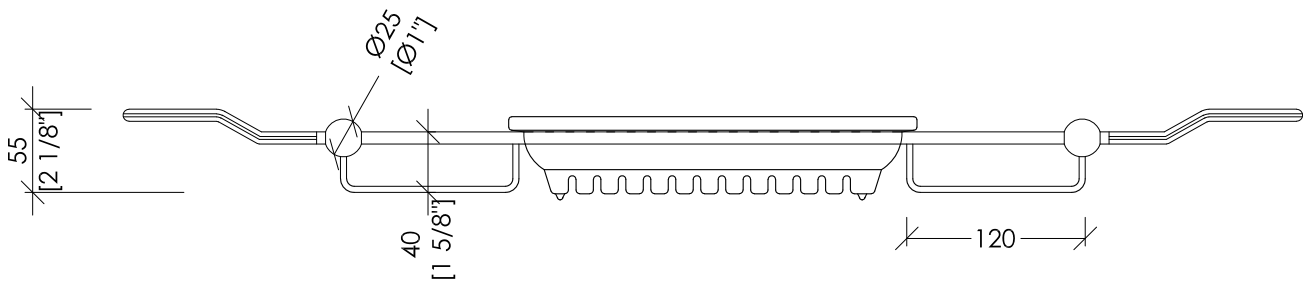

Devon&Devon

FIRST CLASS

updating 01|2021

GR14CR; GR14OT; GR14NK

- > TRAVERSA VASCA PORTA OGGETTI
- > MATERIALE: ottone | ceramica bianca
- > FINITURA: cromo | oro chiaro | nickel lucido
- > TOLLERANZA: $\pm 2\%$

N.B. Tutte le misure sono in millimetri/pollici. Questo disegno è di proprietà Devon&Devon. Non può essere riprodotto o trasmesso a terzi senza autorizzazione.

- > BATHTUB RACK
- > MATERIAL: brass | white ceramic
- > FINISH: chrome | light gold | polished nickel
- > TOLLERANCE: $\pm 2\%$

N.B. All measurements are in millimetres/inch. This drawing is property of Devon&Devon. It may not be reproduced or transmitted to third parties without authorization.