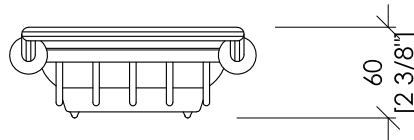

Devon&Devon

FIRST CLASS

updating 01|2021

GR14CR; GR14OT; GR14NK

- > TRAVERSA VASCA PORTA OGGETTI
- > MATERIALE: ottone | ceramica bianca
- > FINITURA: cromo | oro chiaro | nickel lucido
- > TOLLERANZA: $\pm 2\%$

N.B. Tutte le misure sono in millimetri/pollici. Questo disegno è di proprietà Devon&Devon. Non può essere riprodotto o trasmesso a terzi senza autorizzazione.

- > BATHTUB RACK
- > MATERIAL: brass | white ceramic
- > FINISH: chrome | light gold | polished nickel
- > TOLLERANCE: $\pm 2\%$

N.B. All measurements are in millimetres/inch. This drawing is property of Devon&Devon. It may not be reproduced or transmitted to third parties without authorization.