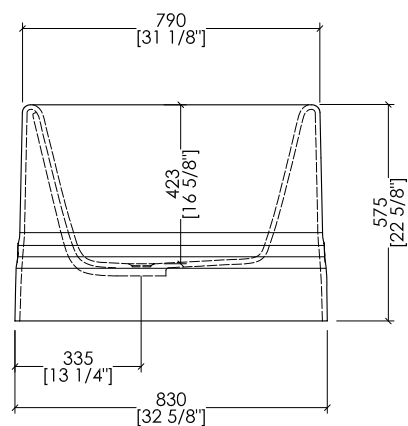

## DIVA

updating 01|2020

1NADIVA

- > VASCA
- > MATERIALE ▶ white tec
- FINITURA: bianco
- > TOLLERANZA: ± 2 %
- > DIMENSIONE IMBALLO: mm 2000x900x1000 H
- > PESO NETTO: 140 Kg
- > PESO LORDO: 170 Kg
- > VOLUME: 220 L

**N.B.** Tutte le misure sono in millimetri/pollici. Questo disegno è di proprietà Devon&Devon. Non può essere riprodotto o trasmesso a terzi senza autorizzazione.

- > BATHTUB
- > MATERIAL ▶ white tec
- FINISH: white
- > TOLERANCE: ± 2 %
- > PACKAGING SIZE: inch 78 3/4"x 35 3/8"x 39 3/8" H
- > NET WEIGHT: 308.6 Lbs
- > GROSS WEIGHT: 374.8 Lbs
- > VOLUME: 58,1 Gal

**N.B.** All measurements are in millimetres/inch. This drawing is property of Devon&Devon. It may not be reproduced or transmitted to third parties without authorization.