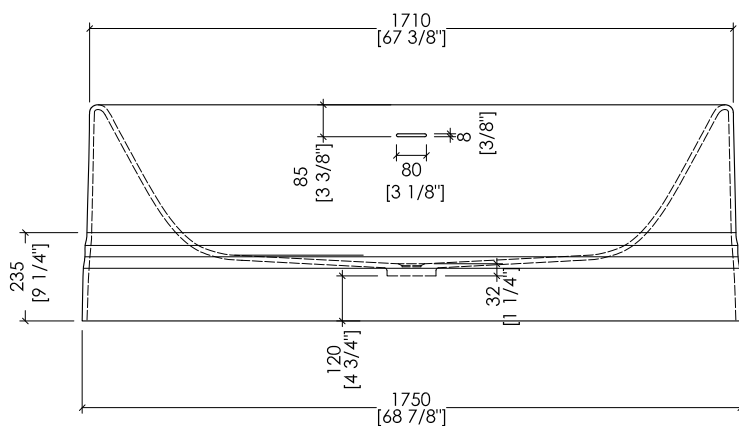

## DIVA

updating 01|2020

1NADIVA

- > VASCA
- > MATERIALE ▶ white tec
- FINITURA: bianco
- > TOLLERANZA: ± 2 %
- > DIMENSIONE IMBALLO: mm 2000x900x1000 H
- > PESO NETTO: 140 Kg
- > PESO LORDO: 170 Kg
- > VOLUME: 220 L

**N.B.** Tutte le misure sono in millimetri/pollici. Questo disegno è di proprietà Devon&Devon. Non può essere riprodotto o trasmesso a terzi senza autorizzazione.

- > BATHTUB
- > MATERIAL ▶ white tec
- FINISH: white
- > TOLERANCE: ± 2 %
- > PACKAGING SIZE: inch 78 3/4"x 35 3/8"x 39 3/8" H
- > NET WEIGHT: 308.6 Lbs
- > GROSS WEIGHT: 374.8 Lbs
- > VOLUME: 58,1 Gal

**N.B.** All measurements are in millimetres/inch. This drawing is property of Devon&Devon. It may not be reproduced or transmitted to third parties without authorization.