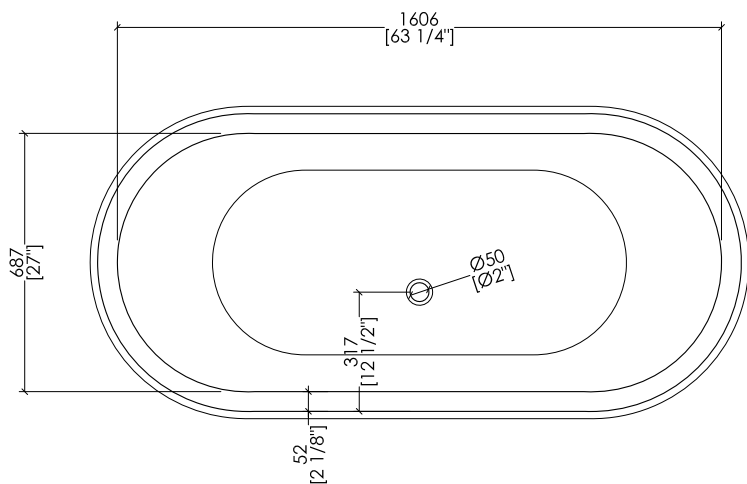

## DIVA

updating 01|2020

1NADIVA

- > VASCA
- > MATERIALE ▶ white tec
- FINITURA: bianco
- > TOLLERANZA: ± 2 %
- > DIMENSIONE IMBALLO: mm 2000x900x1000 H
- > PESO NETTO: 140 Kg
- > PESO LORDO: 170 Kg
- > VOLUME: 220 L

**N.B.** Tutte le misure sono in millimetri/pollici. Questo disegno è di proprietà Devon&Devon. Non può essere riprodotto o trasmesso a terzi senza autorizzazione.

- > BATHTUB
- > MATERIAL ▶ white tec
- FINISH: white
- > TOLERANCE: ± 2 %
- > PACKAGING SIZE: inch 78 3/4"x 35 3/8"x 39 3/8" H
- > NET WEIGHT: 308.6 Lbs
- > GROSS WEIGHT: 374.8 Lbs
- > VOLUME: 58,1 Gal

**N.B.** All measurements are in millimetres/inch. This drawing is property of Devon&Devon. It may not be reproduced or transmitted to third parties without authorization.