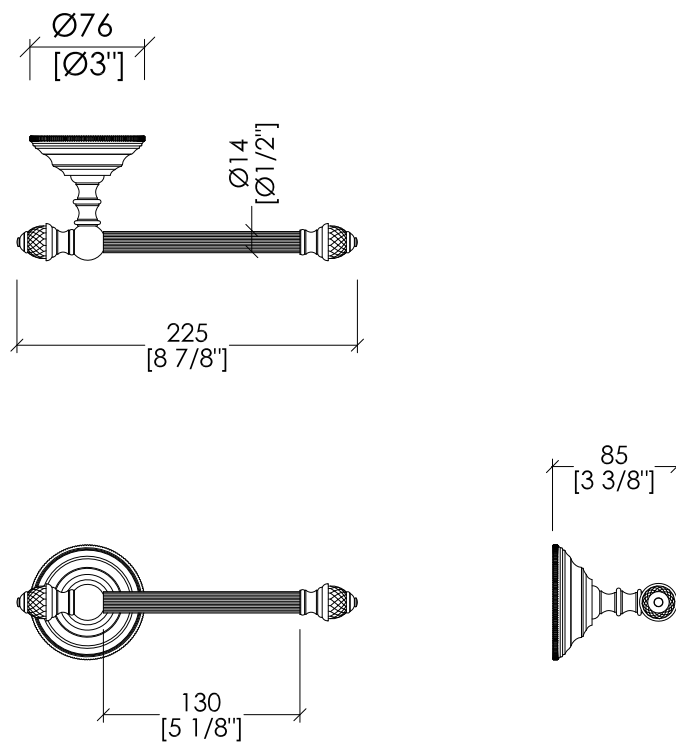

Devon&Devon

DIAMOND

updating 01|2021

WHD511CR; WHD511OT; WHD511BR; WHD511NK

- > PORTA ROTOLO
- > MATERIALE: ottone | cristallo trasparente
- > FINITURA: cromo | oro chiaro | bronzo | nickel lucido
- > TOLLERANZA: $\pm 2\%$

N.B. Tutte le misure sono in millimetri/pollici. Questo disegno è di proprietà Devon&Devon. Non può essere riprodotto o trasmesso a terzi senza autorizzazione.

- > TOILET ROLL HOLDER
- > MATERIAL: brass | transparent crystal
- > FINISH: chrome | light gold | bronze | polished nickel
- > TOLLERANCE: $\pm 2\%$

N.B. All measurements are in millimetres/inch. This drawing is property of Devon&Devon. It may not be reproduced or transmitted to third parties without authorization.