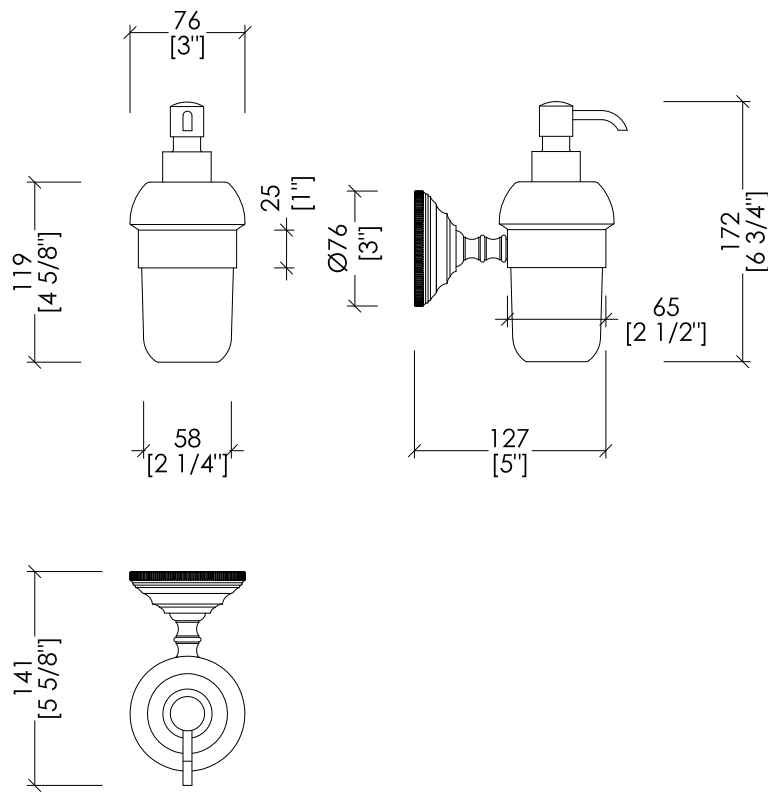

Devon&Devon

DIAMOND

updating 01|2021

WHD530CRBI; WHD530OTBI; WHD530BRBI; WHD530NKBI

- > DISPENSER PORTA SAPONE
- > MATERIALE: ottone | ceramica bianca
- > FINITURA: cromo | oro chiaro | bronzo | nickel lucido
- > TOLLERANZA: ± 2 %

N.B. Tutte le misure sono in millimetri/pollici. Questo disegno è di proprietà Devon&Devon. Non può essere riprodotto o trasmesso a terzi senza autorizzazione.

- > WALL-MOUNTED SOAP DISPENSER
- > MATERIAL: brass | white ceramic
- > FINISH: chrome | light gold | bronze | polished nickel
- > TOLLERANCE: ± 2 %

N.B. All measurements are in millimetres/inch. This drawing is property of Devon&Devon. It may not be reproduced or transmitted to third parties without authorization.