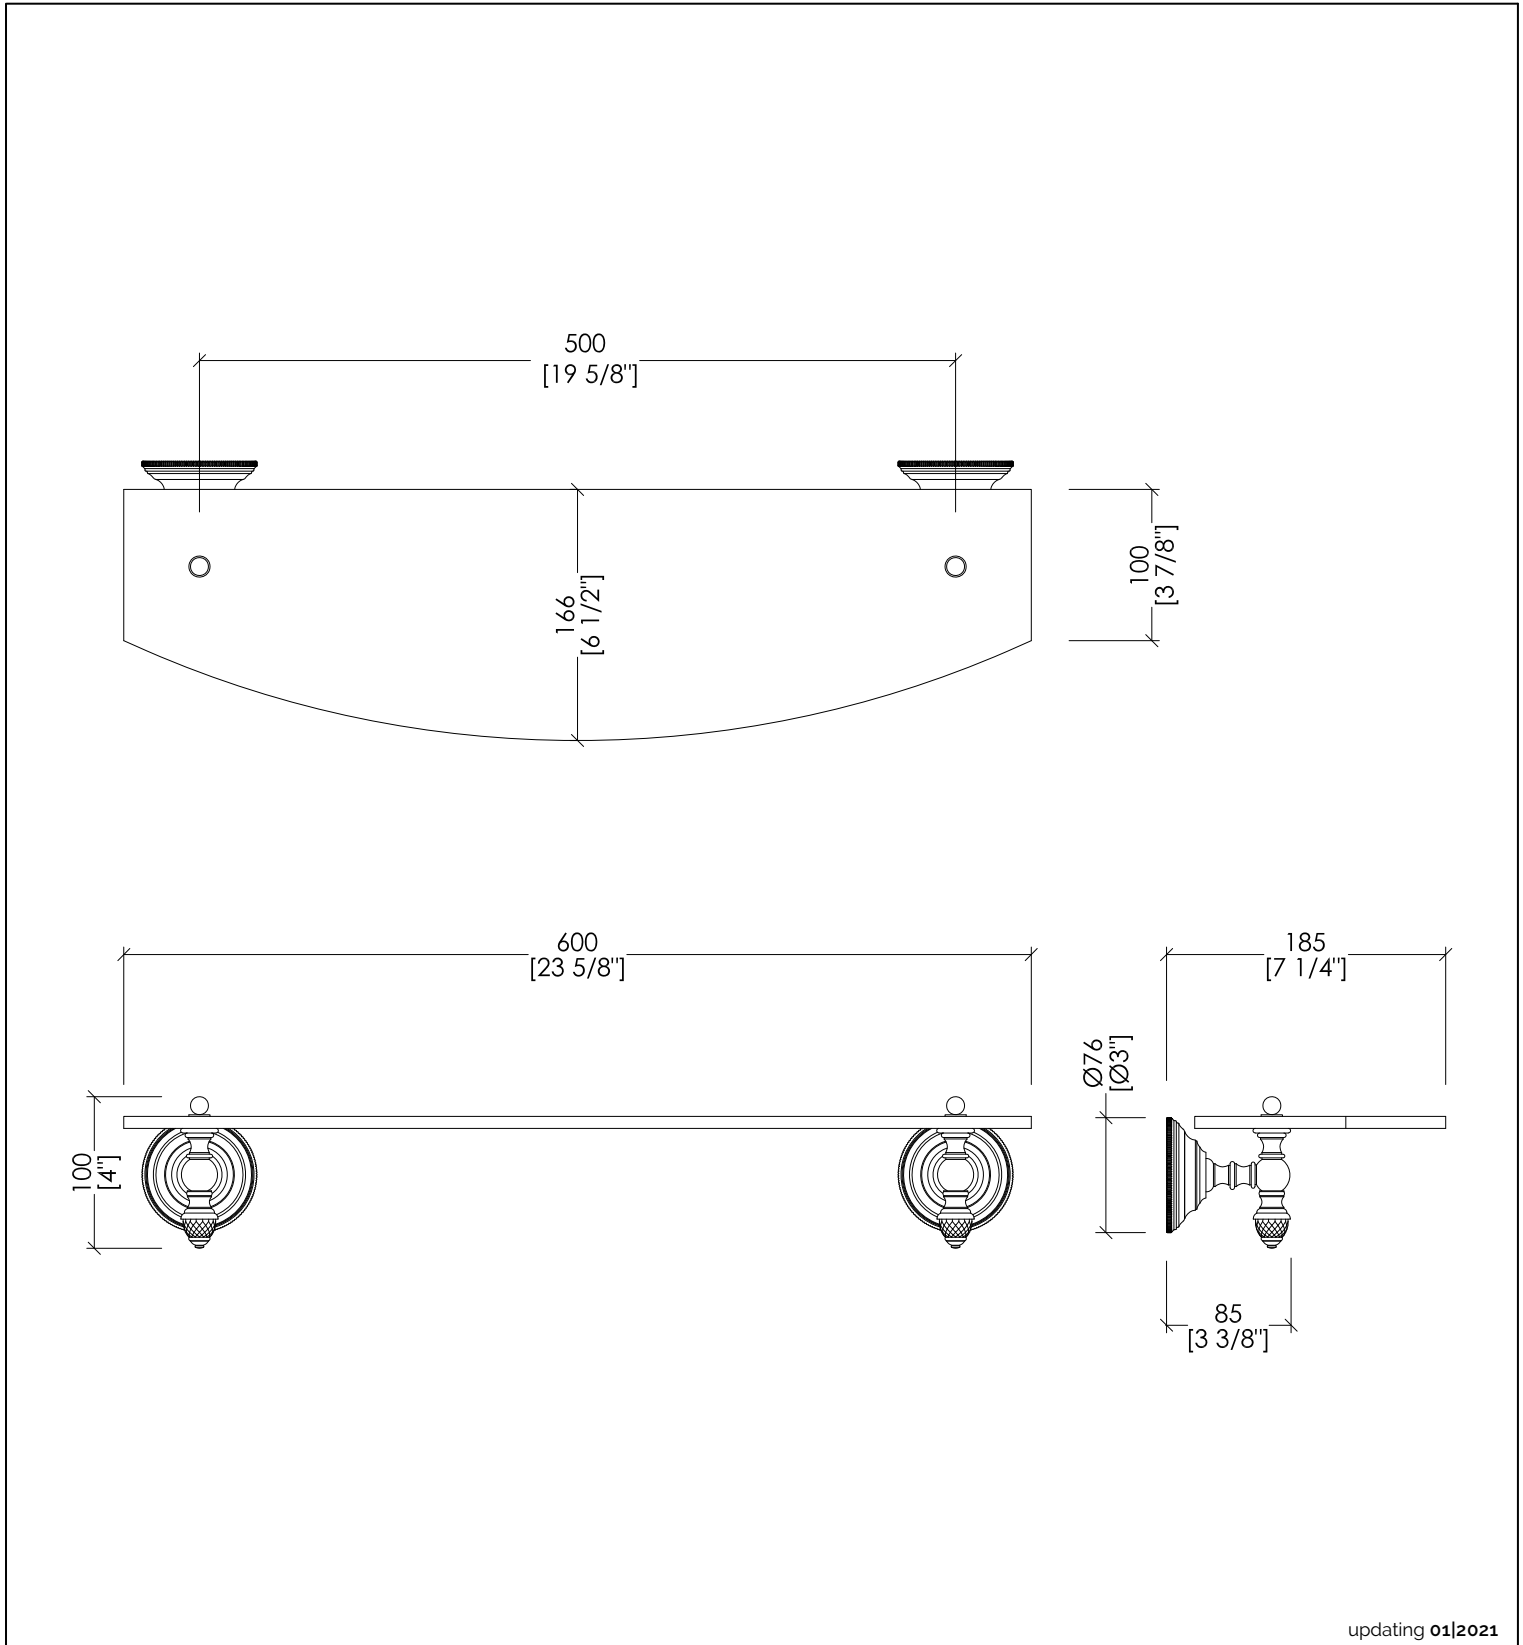

Devon&Devon

DIAMOND

updating 01|2021

WHD510CR; WHD510OT; WHD510BR; WHD510NK

- > MENSOLA IN CRISTALLO
- > MATERIALE: ottone | cristallo trasparente
- > FINITURA: cromo | oro chiaro | bronzo | nickel lucido
- > TOLLERANZA: $\pm 2\%$

- > GLASS SHELF
- > MATERIAL: brass | transparent crystal
- > FINISH: chrome | light gold | bronze | polished nickel
- > TOLLERANCE: $\pm 2\%$

N.B. Tutte le misure sono in millimetri/pollici. Questo disegno è di proprietà Devon&Devon. Non può essere riprodotto o trasmesso a terzi senza autorizzazione.

N.B. All measurements are in millimetres/inch. This drawing is property of Devon&Devon. It may not be reproduced or transmitted to third parties without authorization.