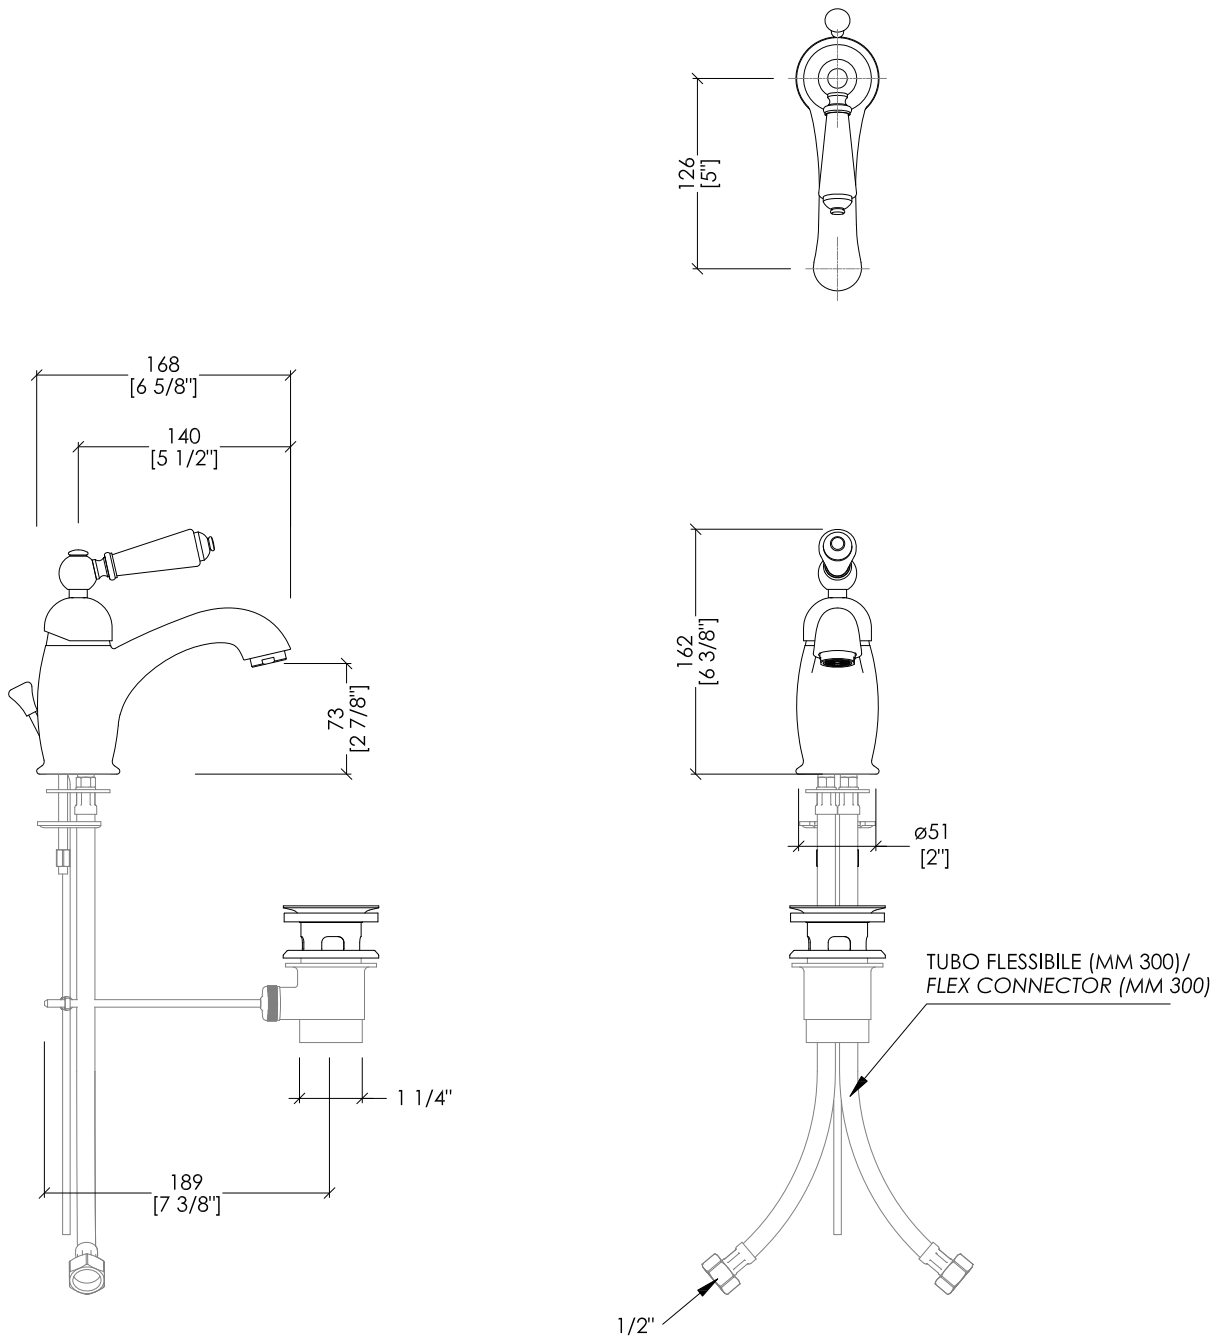

Devon&Devon

DANDY

MARF58CR; MARF58; MARF58NK

- ▶ RUBINETTO MONOCOMANDO PER LAVABO
- ▶ MATERIALE: ottone e porcellana bianca
- ▶ FINITURA: cromo, oro chiaro o nickel lucido
- ▶ TOLLERANZA: ± 2 %
- ▶ DIMENSIONE IMBALLO: mm 500x160x155H
- ▶ PESO: 2.35 Kg

- ▶ SINGLE LEVER BASIN MIXER
- ▶ MATERIAL: brass and white porcelain
- ▶ FINISH: chrome, light gold or polished nickel
- ▶ TOLERANCE: ± 2 %
- ▶ PACKAGING SIZE: inch 19 5/8"x6 1/4"x6 1/8"H
- ▶ WEIGHT: 5.2 Lbs

N.B. Tutte le misure sono in millimetri/pollici. Questo disegno è di proprietà Devon&Devon.
Non può essere riprodotto o trasmesso a terzi senza autorizzazione.

N.B. All measurements are in millimetres/inch. This drawing is property of Devon&Devon.
It may not be reproduced or transmitted to third parties without authorization.