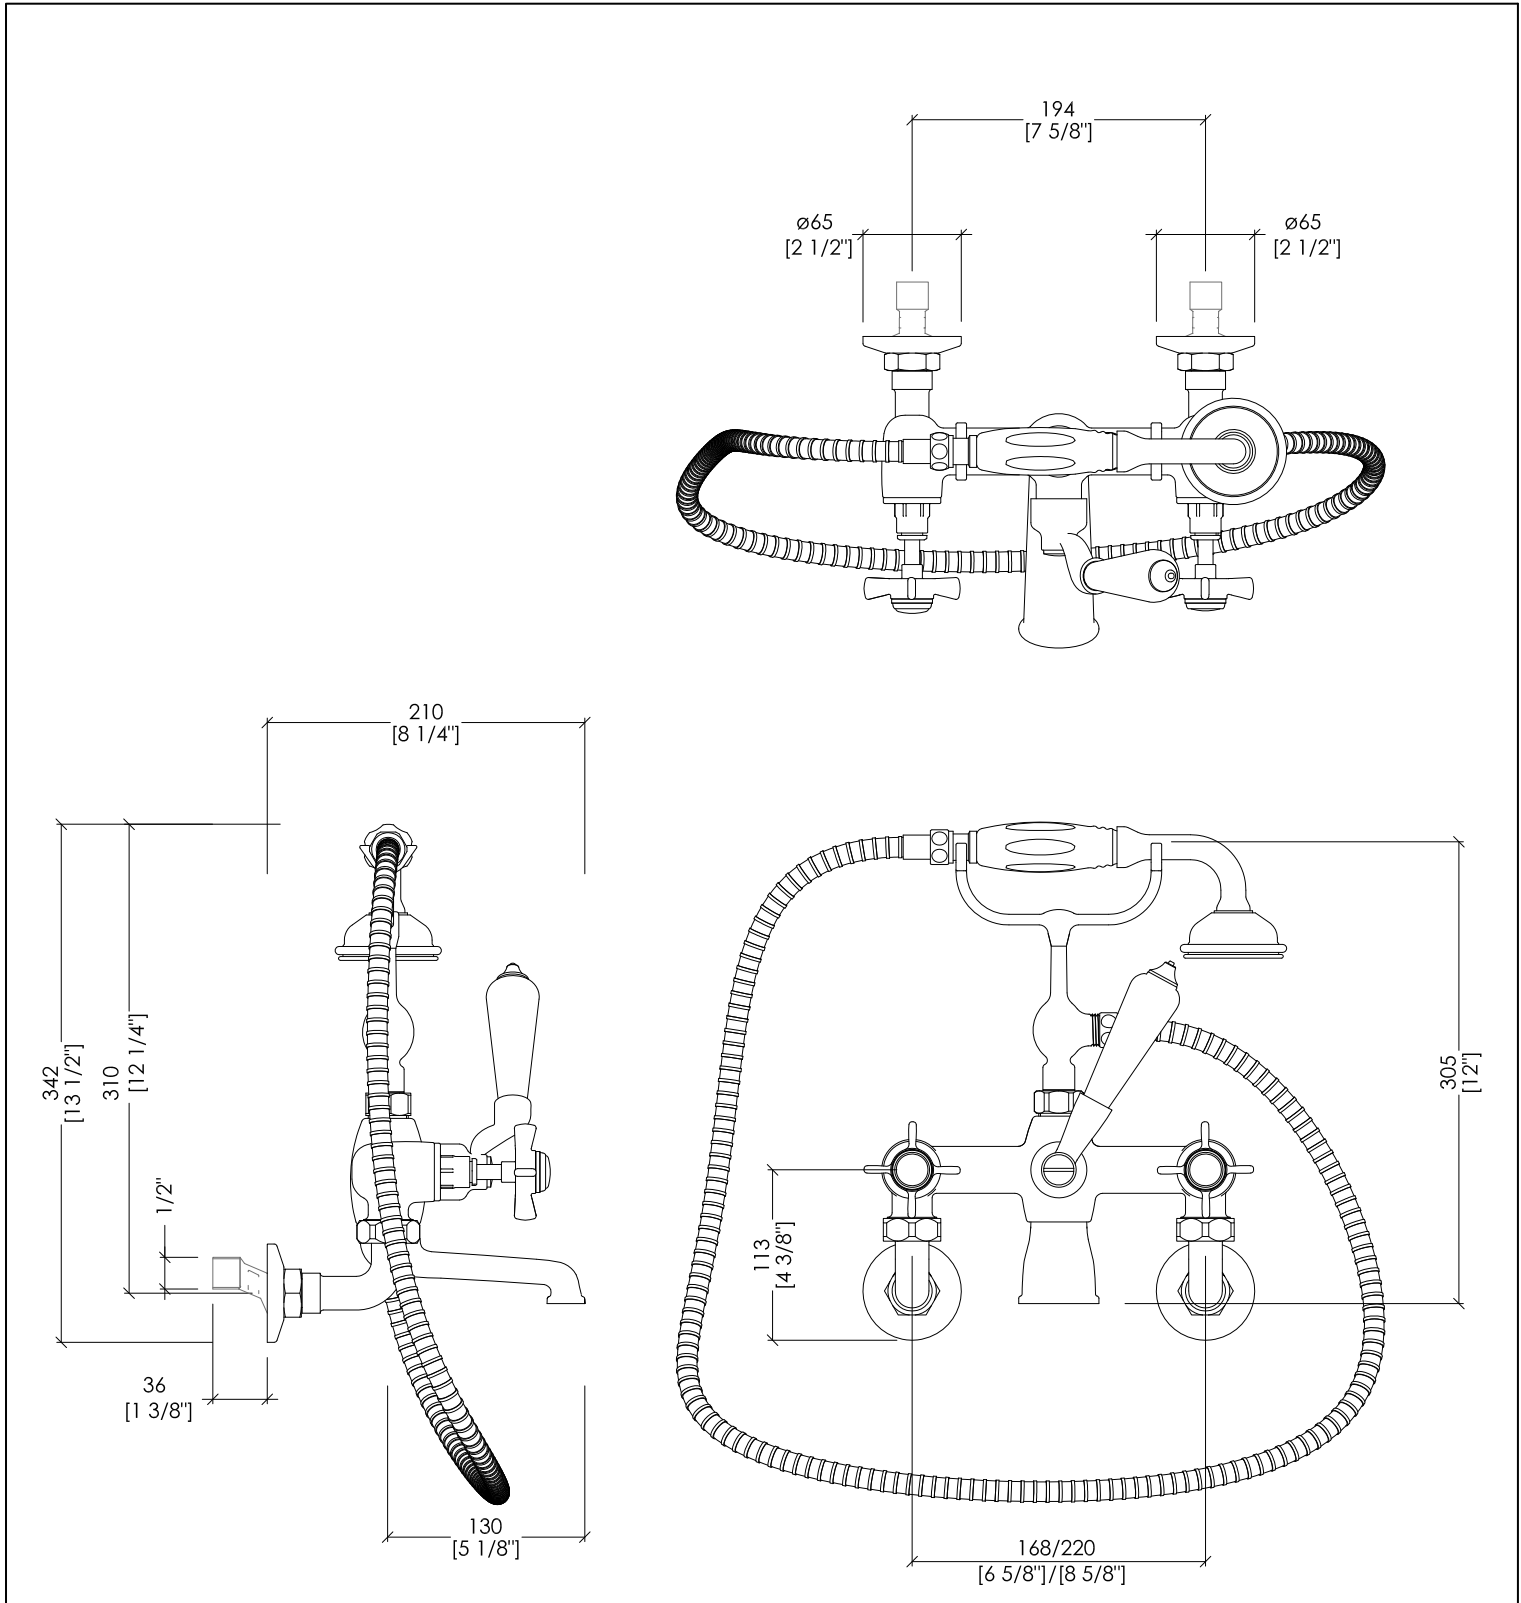

## COVENTRY

MARF20/MCR; MARF20/M; MARF20/MNKS; MARF20/MNKS; MARF20/MAR

- ▶ GRUPPO VASCA A MURO CON DOCCETTA E FLESSIBILE
- ▶ MATERIALE: ottone e porcellana bianca
- ▶ FINITURA: cromo, oro chiaro, nickel satinato, nickel lucido o rame
- ▶ TOLLERANZA: ± 2 %
- ▶ DIMENSIONE IMBALLO: mm 355x280x185H
- ▶ PESO: 4.55 Kg

- ▶ BATH AND SHOWER MIXER - WALL MOUNTED WITH HOSE AND HANDSET
- ▶ MATERIAL: brass and white porcelain
- ▶ FINISH: chrome, light gold, satin nickel, polished nickel or copper
- ▶ TOLERANCE: ± 2 %
- ▶ PACKAGING SIZE: inch 13 1/4"x11"x7 1/4"H
- ▶ WEIGHT: 10 Lbs

**N.B.** Tutte le misure sono in millimetri/pollici. Questo disegno è di proprietà Devon&Devon. Non può essere riprodotto o trasmesso a terzi senza autorizzazione.

**N.B.** All measurements are in millimetres/inch. This drawing is property of Devon&Devon. It may not be reproduced or transmitted to third parties without authorization.