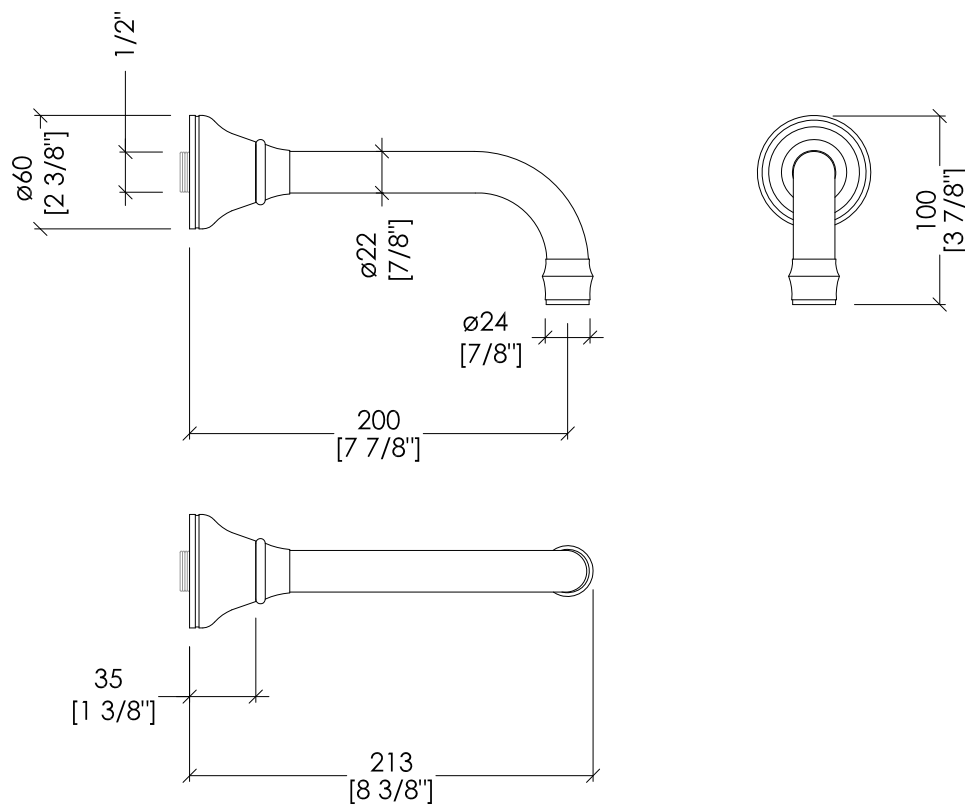

## CITY

UTC1221CR; UTC1221OT; UTC1221NK

- ▶ BOCCA D'EROGAZIONE SINGOLA A PARETE
- ▶ MATERIALE: ottone
- ▶ FINITURA: cromo, oro chiaro o nickel lucido
- ▶ FINITURE DISPONIBILI SU RICHIESTA: oro rosa, antico rame, bronzo, nickel satinato e nickel nero
- ▶ TOLLERANZA:  $\pm 2\%$
- ▶ DIMENSIONE IMBALLO: mm 195x115x85H
- ▶ PESO: 0.43 Kg

**N.B.** Tutte le misure sono in millimetri/pollici. Questo disegno è di proprietà Devon&Devon. Non può essere riprodotto o trasmesso a terzi senza autorizzazione.

- ▶ SINGLE FLOW SPOUT, WALL MOUNTED
- ▶ MATERIAL: brass
- ▶ FINISH: chrome, light gold or polished nickel
- ▶ FINISHES AVAILABLE UPON REQUEST: rose gold, antique copper, bronze, satin nickel and black nickel
- ▶ TOLERANCE:  $\pm 2\%$
- ▶ PACKAGING SIZE: inch 7 5/8"x4 1/2"x3 3/8"H
- ▶ WEIGHT: 0.95 Kg

**N.B.** All measurements are in millimetres/inch. This drawing is property of Devon&Devon. It may not be reproduced or transmitted to third parties without authorization.