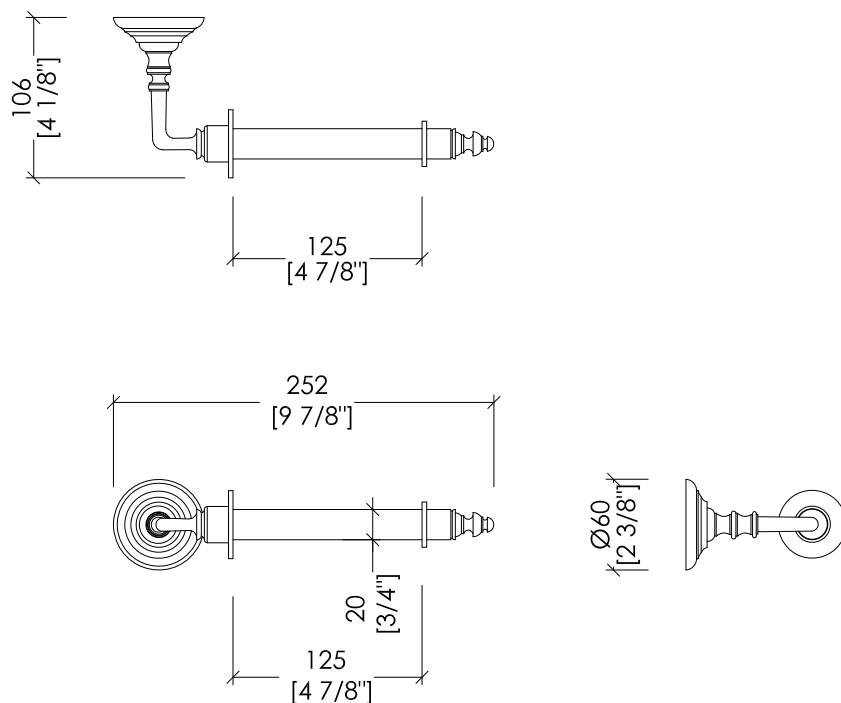

Devon&Devon

CHELSEA

updating 01|2021

DD208CR/L; DD208IN/L; DD208NK/L

- > PORTA ROTOLO
- > MATERIALE: ottone | cristallo
- > FINITURA: cromo | oro chiaro | nickel lucido
- > TOLLERANZA: $\pm 2\%$

- > TOILET ROLL HOLDER
- > MATERIAL: brass | crystal
- > FINISH: chrome | light gold | polished nickel
- > TOLLERANCE: $\pm 2\%$

N.B. Tutte le misure sono in millimetri/pollici. Questo disegno è di proprietà Devon&Devon. Non può essere riprodotto o trasmesso a terzi senza autorizzazione.

N.B. All measurements are in millimetres/inch. This drawing is property of Devon&Devon. It may not be reproduced or transmitted to third parties without authorization.