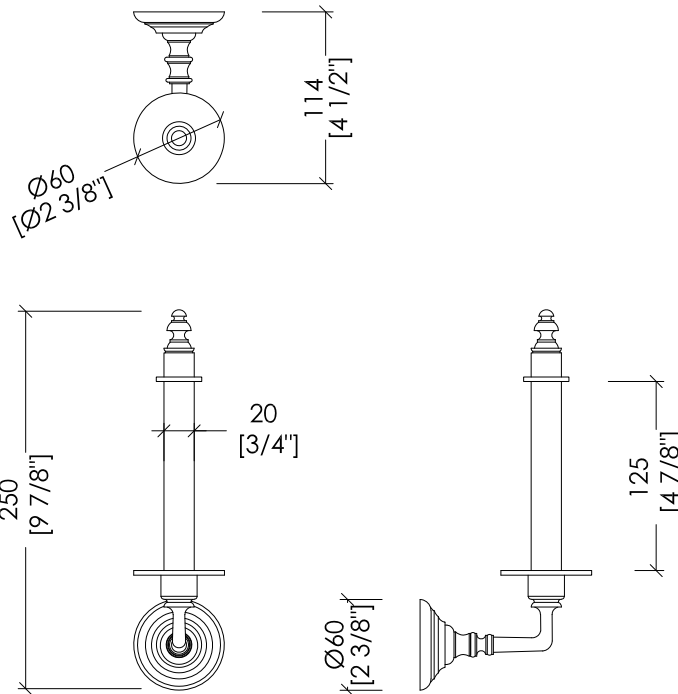

Devon&Devon

CHELSEA

updating 01|2021

DD208CR/PS; DD208IN/PS; DD208NK/PS

- > PORTA ROTOLO DI SCORTA
- > MATERIALE: ottone | cristallo
- > FINITURA: cromo | oro chiaro | nickel lucido
- > TOLLERANZA: $\pm 2\%$

N.B. Tutte le misure sono in millimetri/pollici. Questo disegno è di proprietà Devon&Devon. Non può essere riprodotto o trasmesso a terzi senza autorizzazione.

- > SPARE TOILET ROLL HOLDER
- > MATERIAL: brass | crystal
- > FINISH: chrome | light gold | polished nickel
- > TOLLERANCE: $\pm 2\%$

N.B. All measurements are in millimetres/inch. This drawing is property of Devon&Devon. It may not be reproduced or transmitted to third parties without authorization.