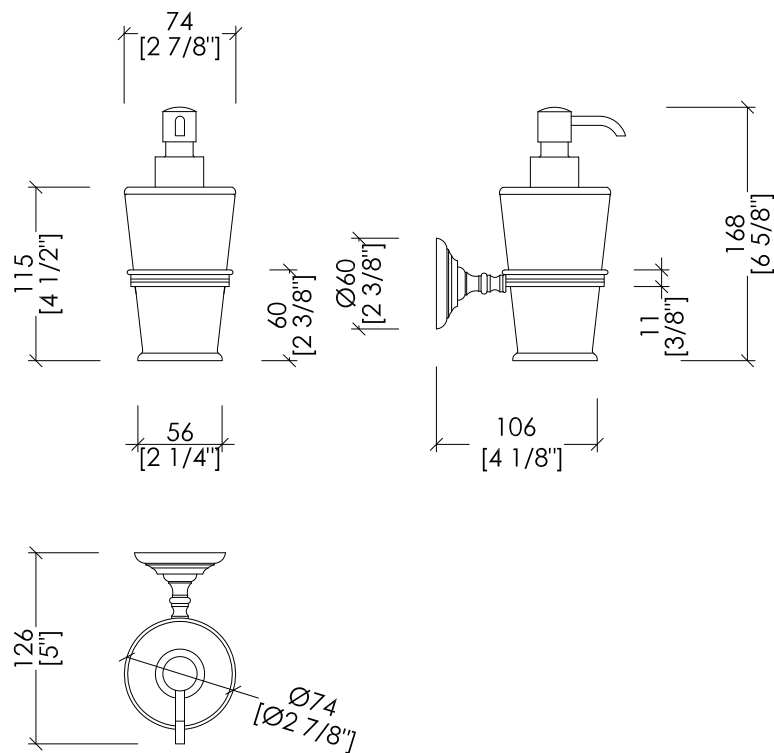

Devon&Devon

CHELSEA

updating 01|2021

DD230CR DD230IN; DD230NK

- > DISPENSER PORTA SAPONE
- > MATERIALE: ottone | cristallo
- > FINITURA: cromo | oro chiaro | nickel lucido
- > TOLLERANZA: $\pm 2\%$

N.B. Tutte le misure sono in millimetri/pollici. Questo disegno è di proprietà Devon&Devon. Non può essere riprodotto o trasmesso a terzi senza autorizzazione.

- > WALL-MOUNTED SOAP DISPENSER
- > MATERIAL: brass | crystal
- > FINISH: chrome | light gold | polished nickel
- > TOLLERANCE: $\pm 2\%$

N.B. All measurements are in millimetres/inch. This drawing is property of Devon&Devon. It may not be reproduced or transmitted to third parties without authorization.