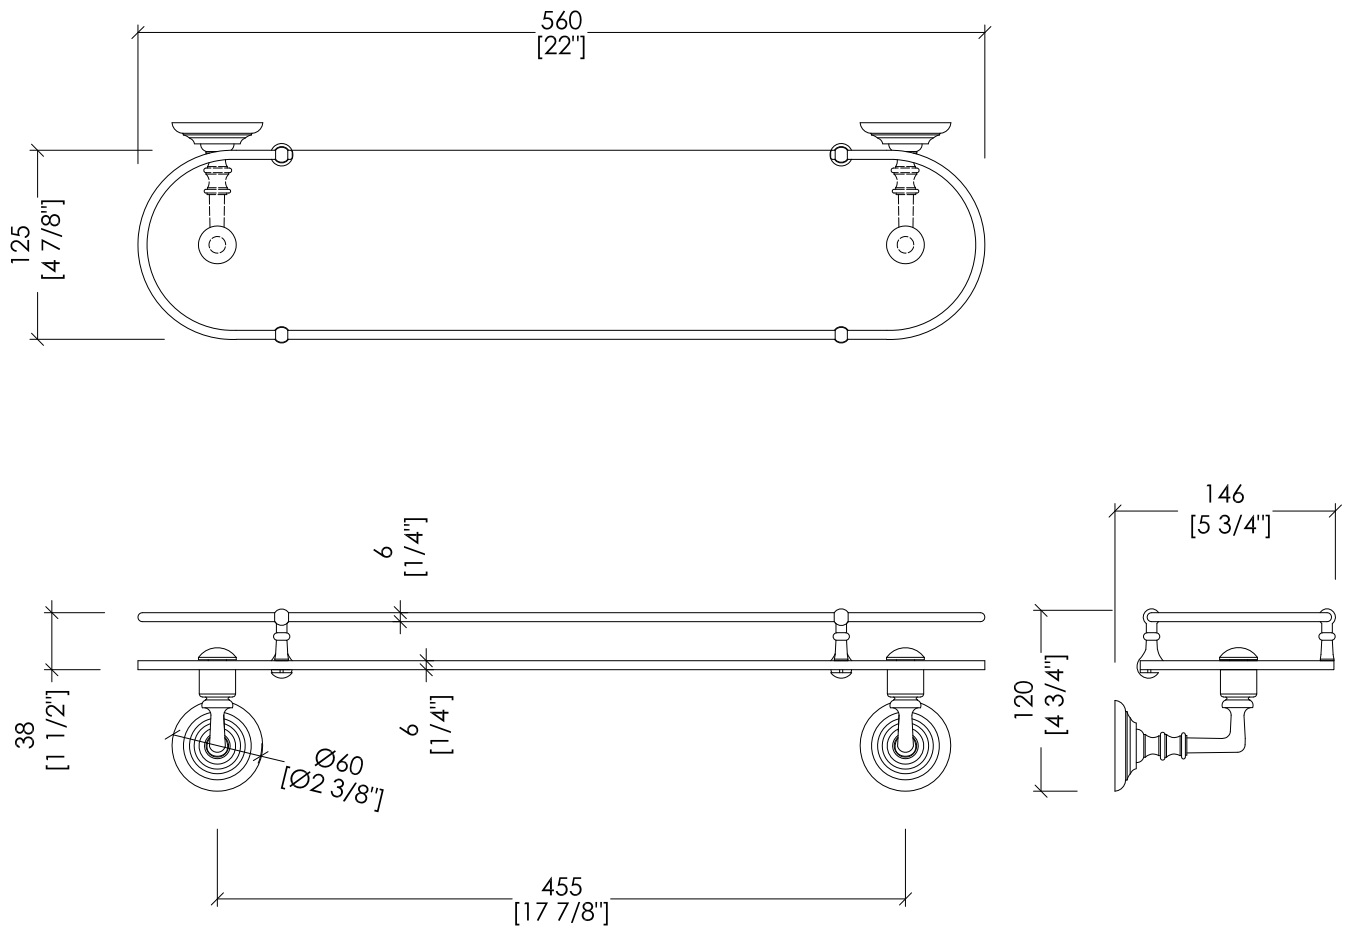

## CHELSEA

updating 01|2021

DD218CR DD218IN; DD218NK

- > MENSOLA IN CRISTALLO
- > MATERIALE: ottone | cristallo
- > FINITURA: cromo | oro chiaro | nickel lucido
- > TOLLERANZA: ± 2 %

- > GLASS SHELF
- > MATERIAL: brass | crystal
- > FINISH: chrome | light gold | polished nickel
- > TOLLERANCE: ± 2 %

**N.B.** Tutte le misure sono in millimetri/pollici. Questo disegno è di proprietà Devon&Devon. Non può essere riprodotto o trasmesso a terzi senza autorizzazione.

**N.B.** All measurements are in millimetres/inch. This drawing is property of Devon&Devon. It may not be reproduced or transmitted to third parties without authorization.