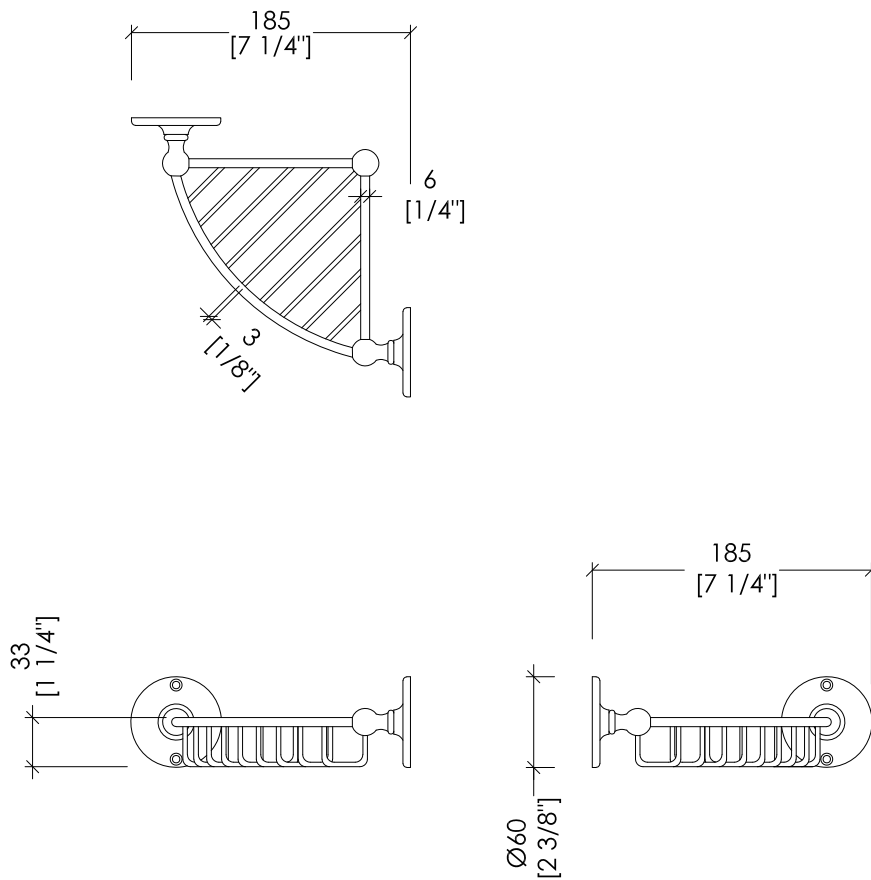

## CAVENDISH

updating 01|2021

WM14CR; WM14; WM14NKS

- > PORTA SAPONE ANGOLARE DOCCIA
- > MATERIALE: ottone
- > FINITURA: cromo | oro chiaro | nickel lucido
- > TOLLERANZA:  $\pm 2\%$

**N.B.** Tutte le misure sono in millimetri/pollici. Questo disegno è di proprietà Devon&Devon. Non può essere riprodotto o trasmesso a terzi senza autorizzazione.

- > CORNER SOAP DISH FOR SHOWER ENCLOSURES
- > MATERIAL: brass
- > FINISH: chrome | light gold | polished nickel
- > TOLLERANCE:  $\pm 2\%$

**N.B.** All measurements are in millimetres/inch. This drawing is property of Devon&Devon. It may not be reproduced or transmitted to third parties without authorization.