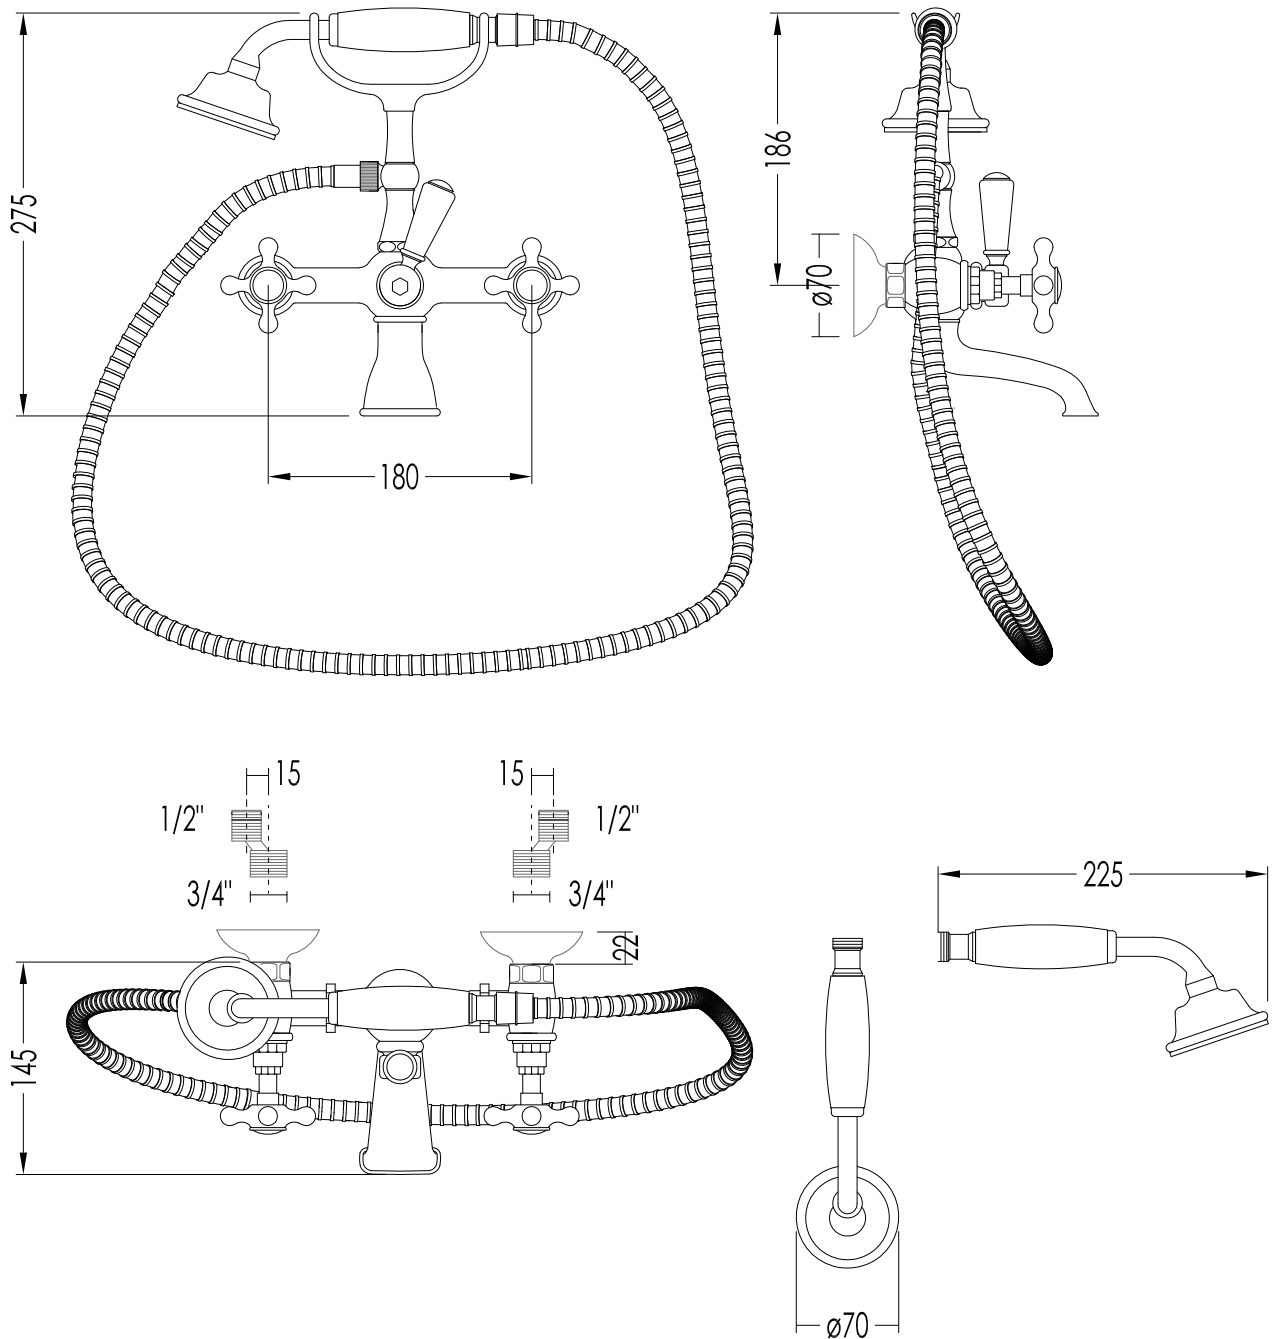

Devon&Devon

AUSTIN

UTAU933CR; UTAU933; UTAU933NKS

- ▶ GRUPPO VASCA A MURO CON DOCCETTA E FLESSIBILE
- ▶ MATERIALE: ottone e porcellana bianca
- ▶ FINITURA: cromo, oro chiaro o nickel lucido
- ▶ TOLLERANZA: $\pm 2\%$
- ▶ DIMENSIONE IMBALLO: mm 280x245x150H
- ▶ PESO: 3.18 Kg

- ▶ BATH AND SHOWER MIXER - WALL MOUNTED WITH HOSE AND HANDSET
- ▶ MATERIAL: brass and white porcelain
- ▶ FINISH: chrome, light gold or polished nickel
- ▶ TOLERANCE: $\pm 2\%$
- ▶ PACKAGING SIZE: mm 280x245x150H
- ▶ WEIGHT: 3.18 Kg

N.B. Tutte le misure sono in millimetri. Questo disegno è di proprietà Devon&Devon. Non può essere riprodotto o trasmesso a terzi senza autorizzazione.

N.B. All measurements are in millimetres. This drawing is property of Devon&Devon. It may not be reproduced or transmitted to third parties without authorization.