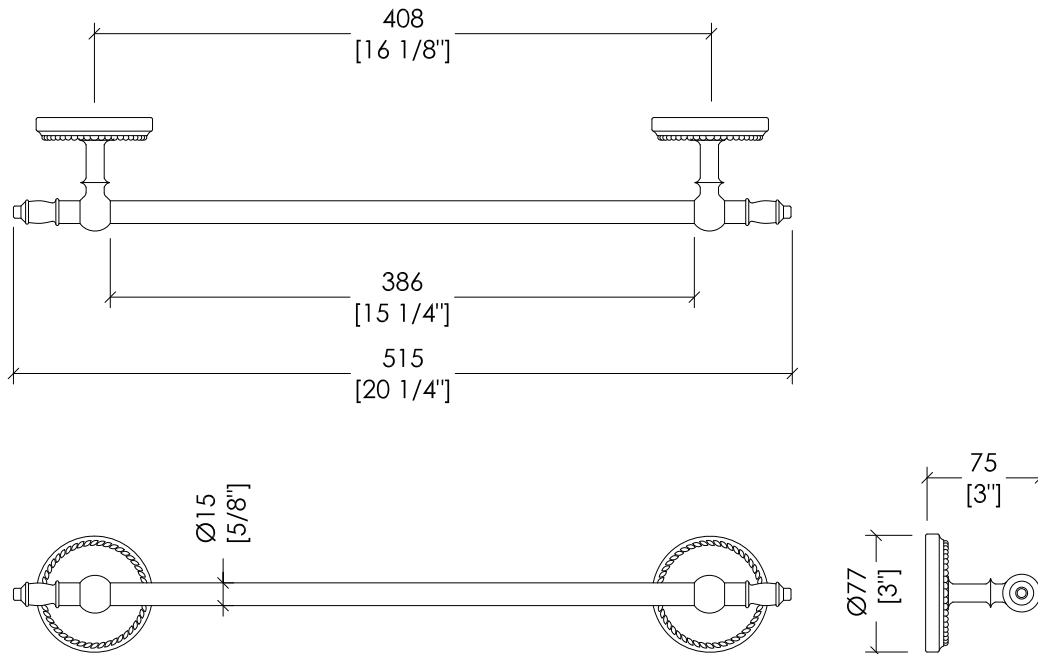

Devon&Devon

ANTIQU GEORGIAN

updating 01|2021

1ADY83CR40; 1ADY8340; 1ADY83NKS40

> ASTA PORTA ASCIUGAMANO
> MATERIALE: ottone
> FINITURA: cromo | oro chiaro | nickel lucido
> TOLLERANZA: $\pm 2\%$

N.B. Tutte le misure sono in millimetri. Questo disegno è di proprietà Devon&Devon.
Non può essere riprodotto o trasmesso a terzi senza autorizzazione.

> TOWEL-RAIL
> MATERIAL: brass
> FINISH: chrome | light gold | polished | nickel
> TOLLERANCE: $\pm 2\%$

N.B. All measurements are in millimetres. This drawing is property of Devon&Devon.
It may not be reproduced or transmitted to third parties without authorization.