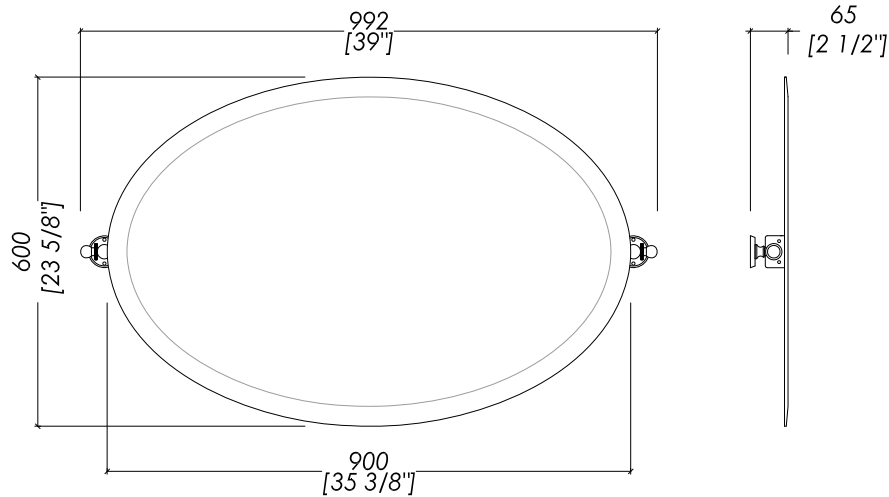

Devon&Devon

BEAUTY 1

> LO SPECCHIO PUÒ ESSERE FISSATO A PARETE SIA IN POSIZIONE ORIZZONTALE CHE VERTICALE

> THE MIRROR CAN BE MOUNTED TO THE WALL BOTH HORIZONTALLY AND VERTICALLY

updating 01|2019

DEBEAUTYCR; DEBEAUTYOT; DEBEAUTYNK

> SPECCHIO BASCULANTE CON SNODI IN METALLO
> MATERIALE > ottone | acciaio inox | specchio argento
FINITURA: cromo | oro chiaro | nickel lucido
> TOLLERANZA: ± 3 %
> DIMENSIONE IMBALLO: mm 1120x730x120 H
> PESO: 15 Kg

> TILTING MIRROR WITH METAL PIVOTS
> MATERIAL > brass | stainless steel | silver mirror
FINISH: chrome | light gold | polished nickel
> TOLERANCE: ± 3 %
> PACKAGING SIZE: inch 44 1/8"x28 3/4"x4 3/4" H
> WEIGHT: 33 Lbs

N.B. Tutte le misure sono in millimetri/pollici. Questo disegno è di proprietà Devon&Devon. Non può essere riprodotto o trasmesso a terzi senza autorizzazione.

N.B. All measurements are in millimetres/inch. This drawing is property of Devon&Devon. It may not be reproduced or transmitted to third parties without authorization.