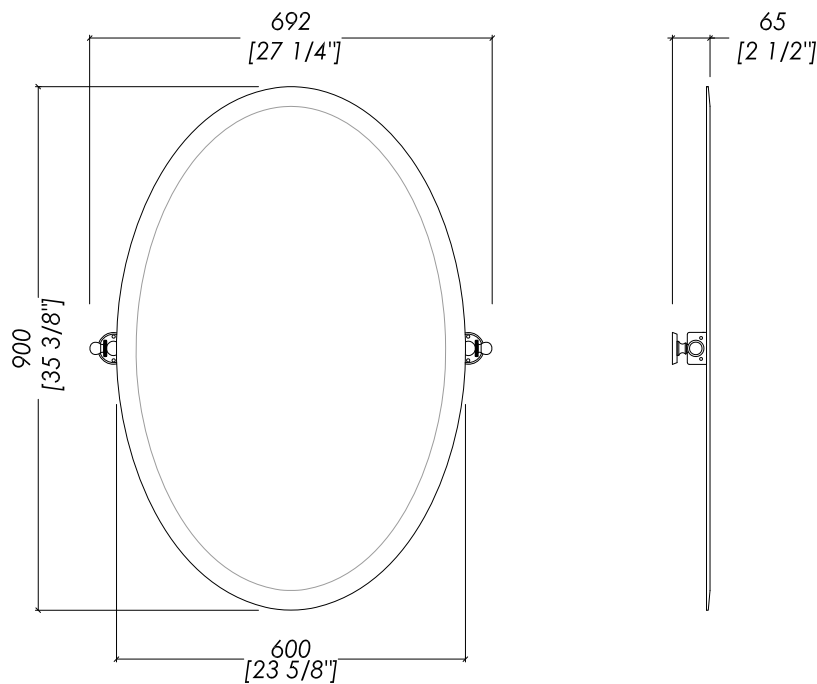

Devon&Devon

BEAUTY 1

> LO SPECCHIO PUÒ ESSERE FISSATO A PARETE SIA IN POSIZIONE ORIZZONTALE CHE VERTICALE

> THE MIRROR CAN BE MOUNTED TO THE WALL BOTH HORIZONTALLY AND VERTICALLY

updating 01|2019

DEBEAUTYCR; DEBEAUTYOT; DEBEAUTYNK

> SPECCHIO BASCULANTE CON SNODI IN METALLO
> MATERIALE > ottone | acciaio inox | specchio argento
FINITURA: cromo | oro chiaro | nickel lucido
> TOLLERANZA: ± 3 %
> DIMENSIONE IMBALLO: mm 1120x730x120 H
> PESO: 15 Kg

> TILTING MIRROR WITH METAL PIVOTS
> MATERIAL > brass | stainless steel | silver mirror
FINISH: chrome | light gold | polished nickel
> TOLERANCE: ± 3 %
> PACKAGING SIZE: inch 44 1/8"x28 3/4"x4 3/4" H
> WEIGHT: 33 Lbs

N.B. Tutte le misure sono in millimetri/pollici. Questo disegno è di proprietà Devon&Devon. Non può essere riprodotto o trasmesso a terzi senza autorizzazione.

N.B. All measurements are in millimetres/inch. This drawing is property of Devon&Devon. It may not be reproduced or transmitted to third parties without authorization.