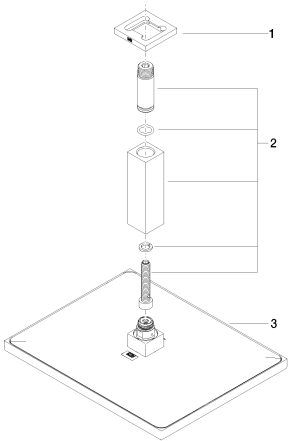

### Required article

35 085 970-90 0010

Concealed wall elbow -

### Spare parts list

Number	Item Number	Designation	Number of units
1	09 27 98 017-00	rosette	1
2	90 11 10 092 00-00	connection	1
3	04 12 05 063 10-00	shower	1