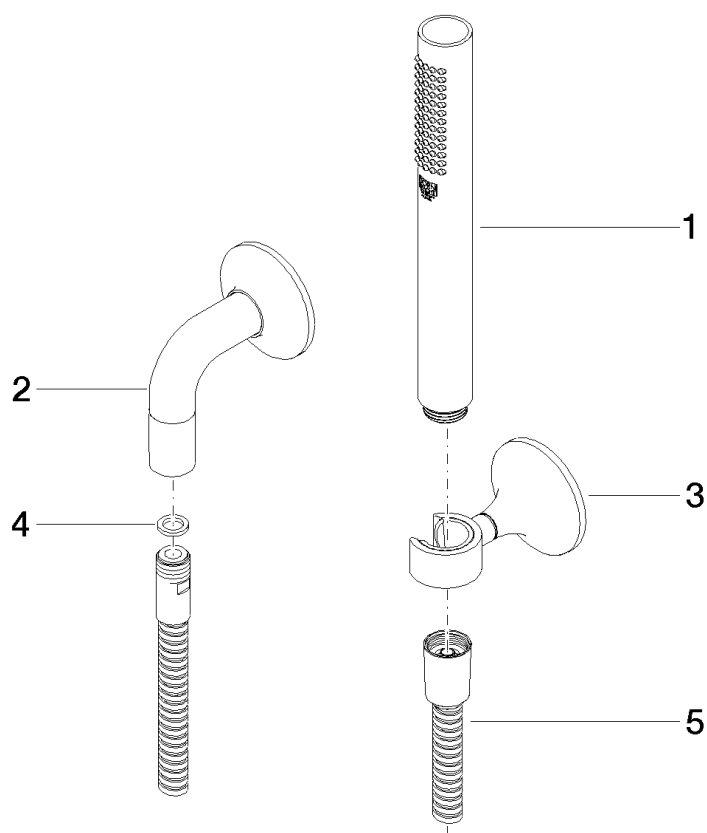

Produktspezifikationen

- Normalstrahl
- mit Antikalk-System
- Brauseabgang 3/8"
- Rosette für Wandanschlussbogen Ø 60 mm
- Rosette für Brausehalter Ø 60 mm
- Metallbrauseschlauch 1250 mm mit integriertem Verdrehschutz
- Wandanschlussbogen 1/2"
- Durchfluss max. 7,5 l/min

Eigensicher gegen Rückfließen.

Bad & Spa

Vaia Schlauchbrausegarnitur mit Einzelrosetten

Artikelnummer: 27808809

Oberflächen

- chrom 27808809-00
- platin matt 27808809-06
- 27808809-99

Explosionszeichnung

Bestellmenge

Nr.	Artikelnummer	Benennung	Verbaumenge
1	28013979ff	Brause	1
2	28450809ff	Anschluss	1
3	28050809ff	Halter	1
4	09142002690	Dichtung	1
5	093002072ff	Schlauch	1

Durchflussdiagramm