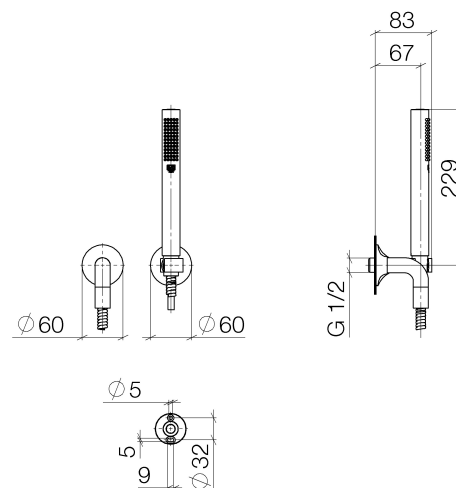

Produktspezifikationen

- Normalstrahl
- mit Antikalk-System
- Brauseabgang 3/8"
- Rosette für Wandanschlussbogen Ø 60 mm
- Rosette für Brausehalter Ø 60 mm
- Metallbrauseschlauch 1250 mm mit integriertem Verdrehschutz
- Wandanschlussbogen 1/2"
- Durchfluss max. 7,5 l/min

Eigensicher gegen Rückfließen.

Bad & Spa

Vaia Schlauchbrausegarnitur mit Einzelrosetten

Artikelnummer: 27808809

Oberflächen

- chrom 27808809-00
- platin matt 27808809-06
- 27808809-99

Explosionszeichnung

Bestellmenge

Nr.	Artikelnummer	Benennung	Verbaumenge
1	28013979ff	Brause	1
2	28450809ff	Anschluss	1
3	28050809ff	Halter	1
4	09142002690	Dichtung	1
5	093002072ff	Schlauch	1

Durchflussdiagramm