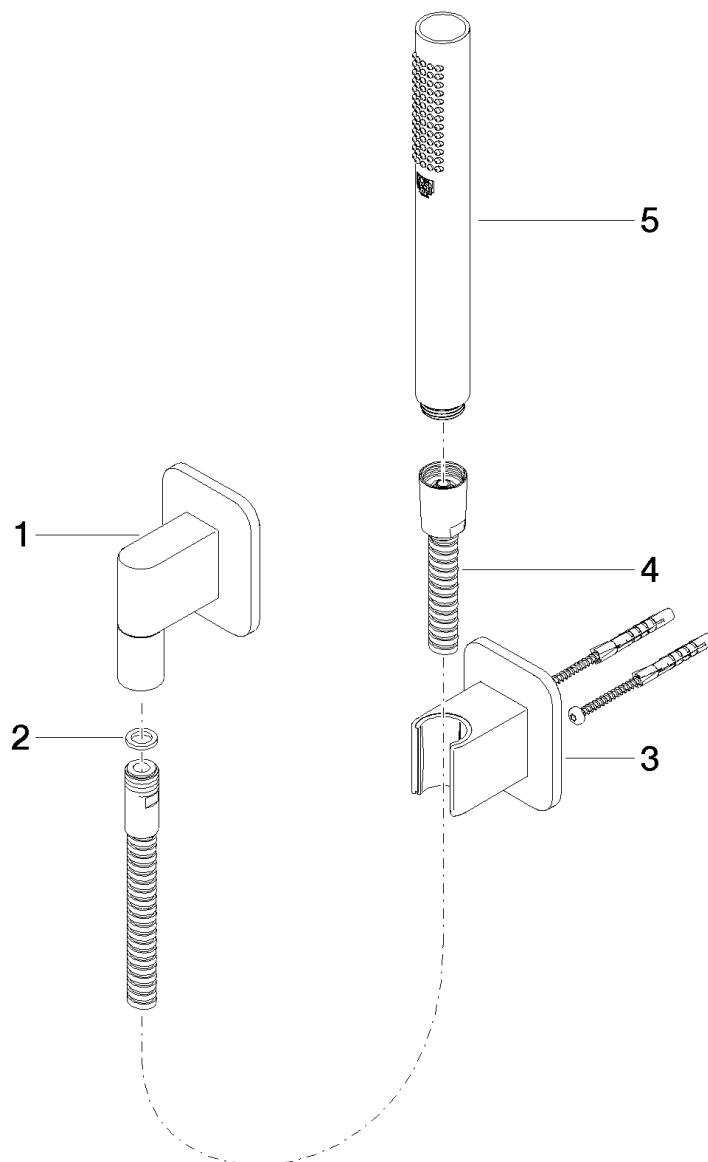

Produktspezifikationen

- Normalstrahl
- mit Antikalk-System
- Brauseabgang 3/8"
- Rosette für Wandanschlussbogen 60 x 78 mm
- Rosette für Brausehalter 60 x 78 mm
- Metallbrauseschlauch 1250 mm mit integriertem Verdrehschutz
- Wandanschlussbogen 1/2"
- Durchfluss max. 7,5 l/min

Eigensicher gegen Rückfließen.

Oberflächen

- chrom 27802845-00
- platin matt 27802845-06

Explosionszeichnung

Bestellmenge

Nr.	Artikelnummer	Benennung	Verbaumenge
1	28450845ff	Anschluss	1
2	09142002690	Dichtung	1
3	28050845ff	Halter	1
4	093002072ff	Schlauch	1
5	28013979ff	Brause	1

Durchflussdiagramm