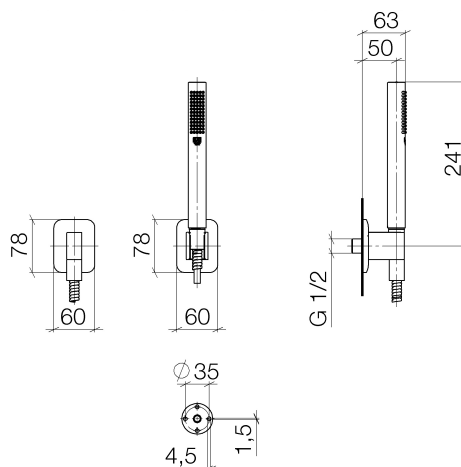

Produktspezifikationen

- Normalstrahl
- mit Antikalk-System
- Brauseabgang 3/8"
- Rosette für Wandanschlussbogen 60 x 78 mm
- Rosette für Brausehalter 60 x 78 mm
- Metallbrauseschlauch 1250 mm mit integriertem Verdrehschutz
- Wandanschlussbogen 1/2"
- Durchfluss max. 7,5 l/min

Eigensicher gegen Rückfließen.

Oberflächen

- chrom 27802845-00
- platin matt 27802845-06

Explosionszeichnung

Bestellmenge

Nr.	Artikelnummer	Benennung	Verbaumenge
1	28450845ff	Anschluss	1
2	09142002690	Dichtung	1
3	28050845ff	Halter	1
4	093002072ff	Schlauch	1
5	28013979ff	Brause	1

Durchflussdiagramm