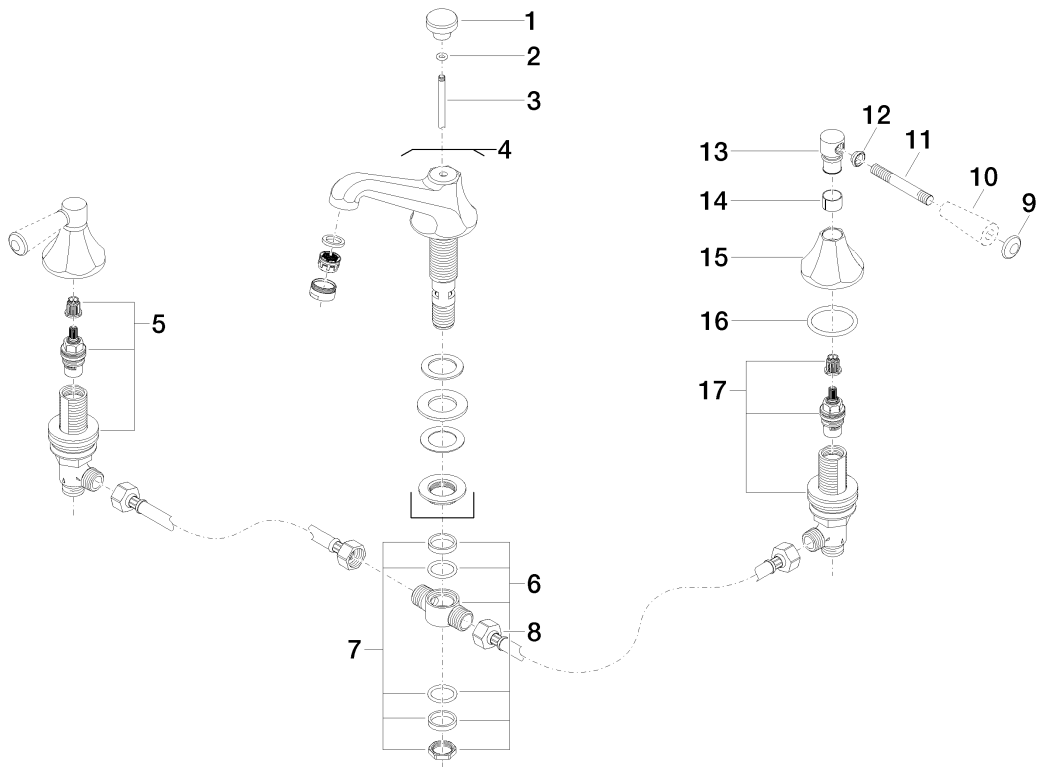

Exploded assembly drawing

18 ————— Ablaufgarnitur 04.11.01.001.00.FF

Order quantity

No.	Article number	Name	Installation quantity
1	092036030ff	handle	1
2	09141006290	seal	1
3	093109004ff	pull-rod	1
4	13700380ff0010	spout	1
5	9017110405190	side panel	1
6	0417110201090	distributor	1
7	9023100120090	gasket kit	1
8	0430040960090	hose	2
9	093030062ff	screw	2
10	11170370ff	handle	2
11	09282201390	pipe	2
12	092037001ff	handle	2
13	092082000ff	handle	2
14	09184004190	sleeve	2
15	092737005ff	rosette	2
16	09141004390	seal	2
17	9017110405090	side panel	1
18	04110102300ff	pop-up waste	1